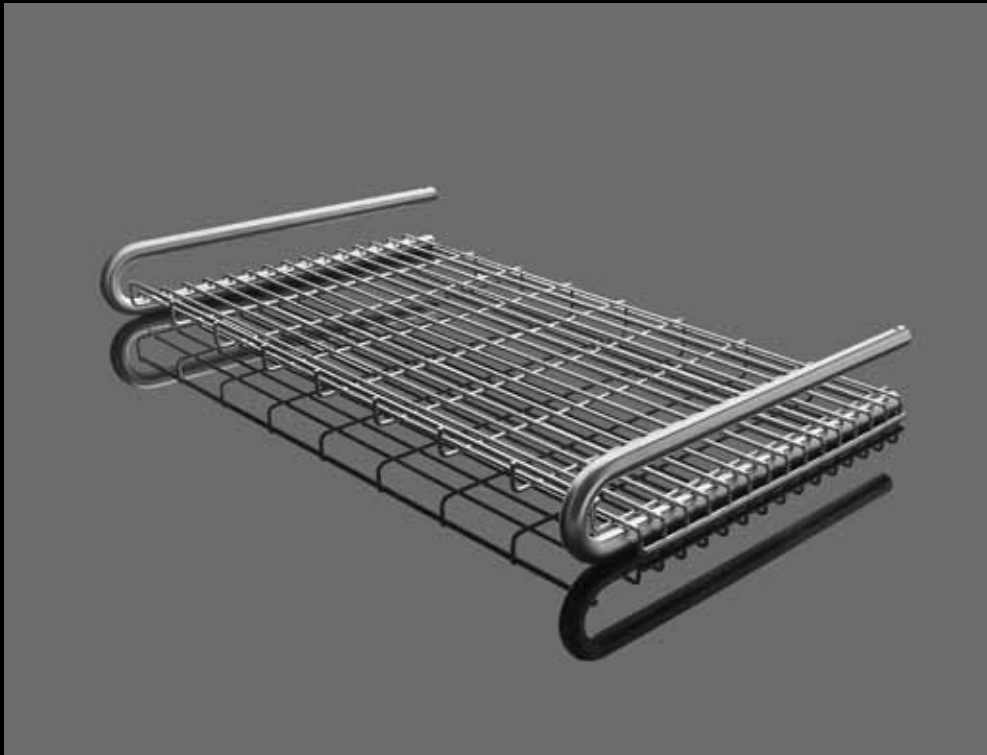

Handdoekrek Ø14mm