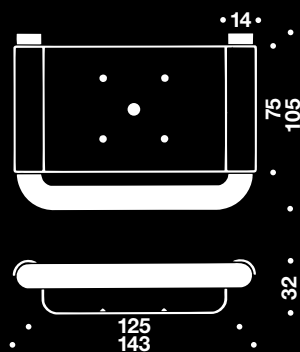

Omschrijving

144x34x105mm, inzet wit

144x34x105mm, inzet antraciet

144x34x105mm, inzet roestvaststaal, diefstalveilig

Artikelnummer

14.7034.02.128

14.7035.02.122

14.7036.02.127

Shampoorek Ø14mm

Shampoorek Ø14mm

Omschrijving

318x78x75mm, inzet wit

318x78x75mm, inzet antraciet

318x78x75mm, inzet roestvaststaal, diefstalveilig

Artikelnummer

14.7029.02.305