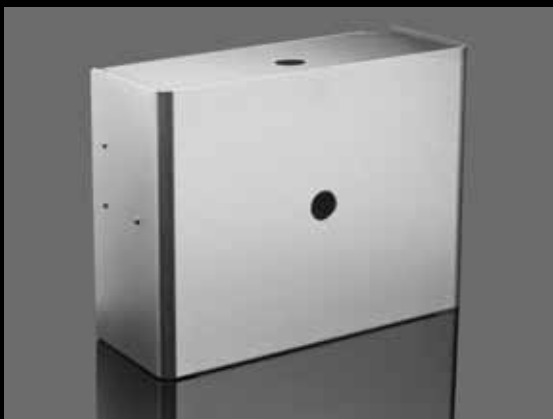

Afvalbakken, groot model