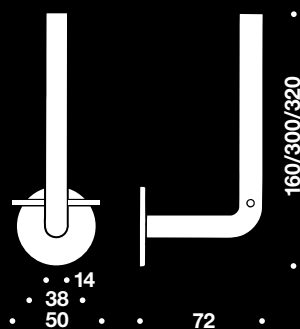

Reserveroldhouder Ø14mm

Omschrijving

Klikrozet 72x160mm

Klikrozet 72x320mm

Artikelnummer

14.7062.02.016

14.7062.02.010