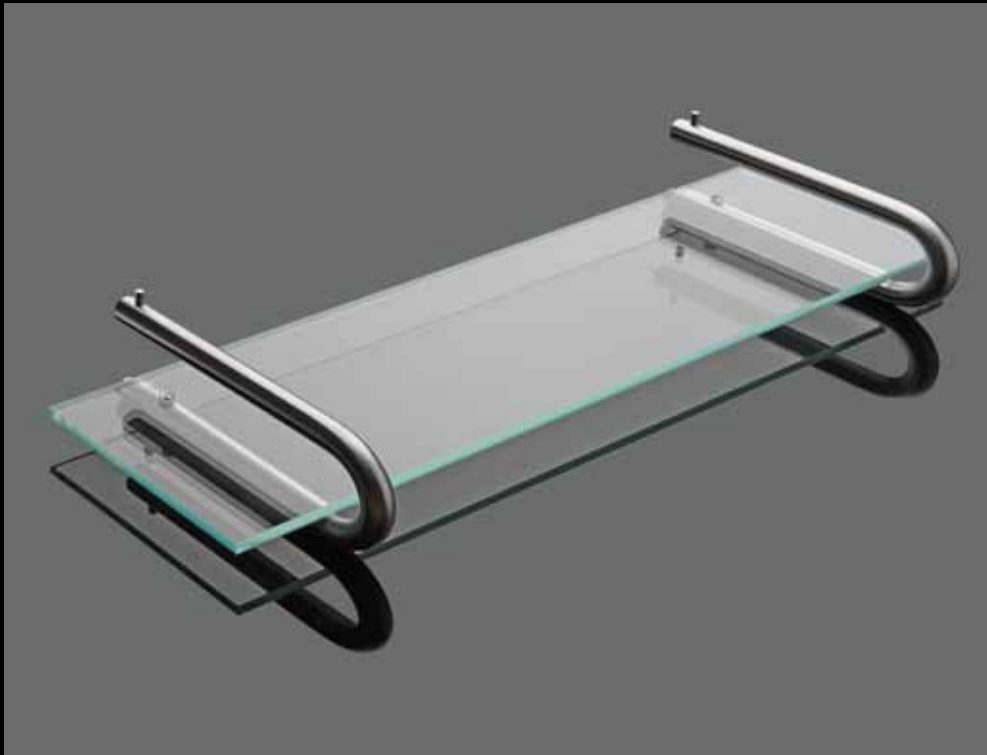

Planchetdragers