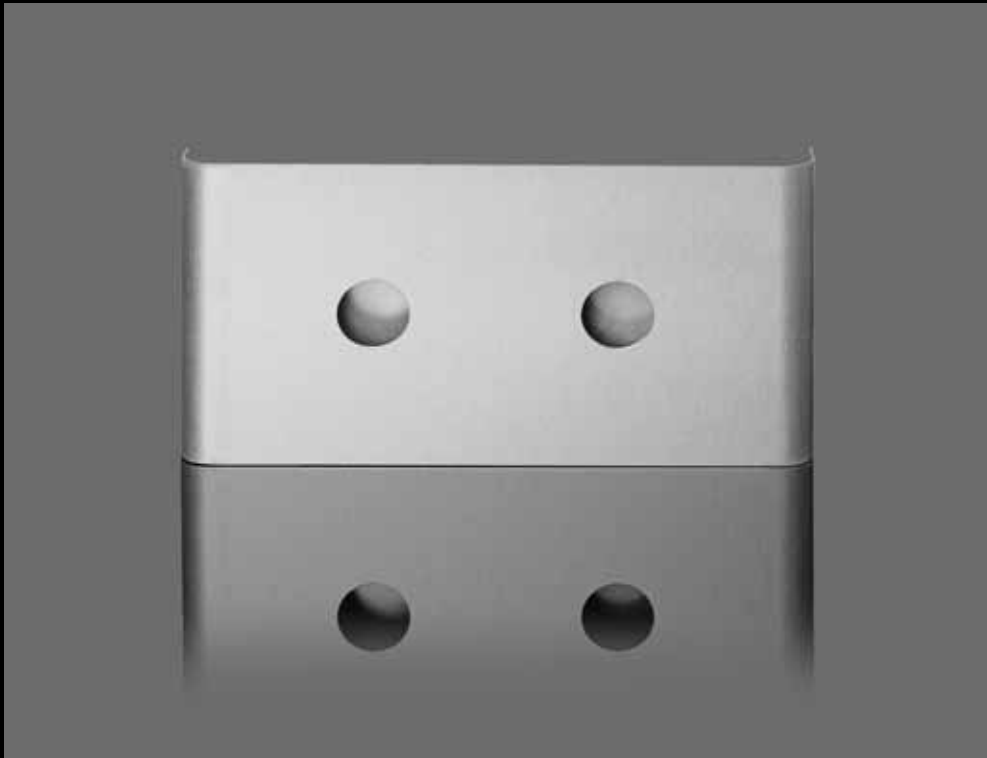

Afvalzakdispenser voor damesverband