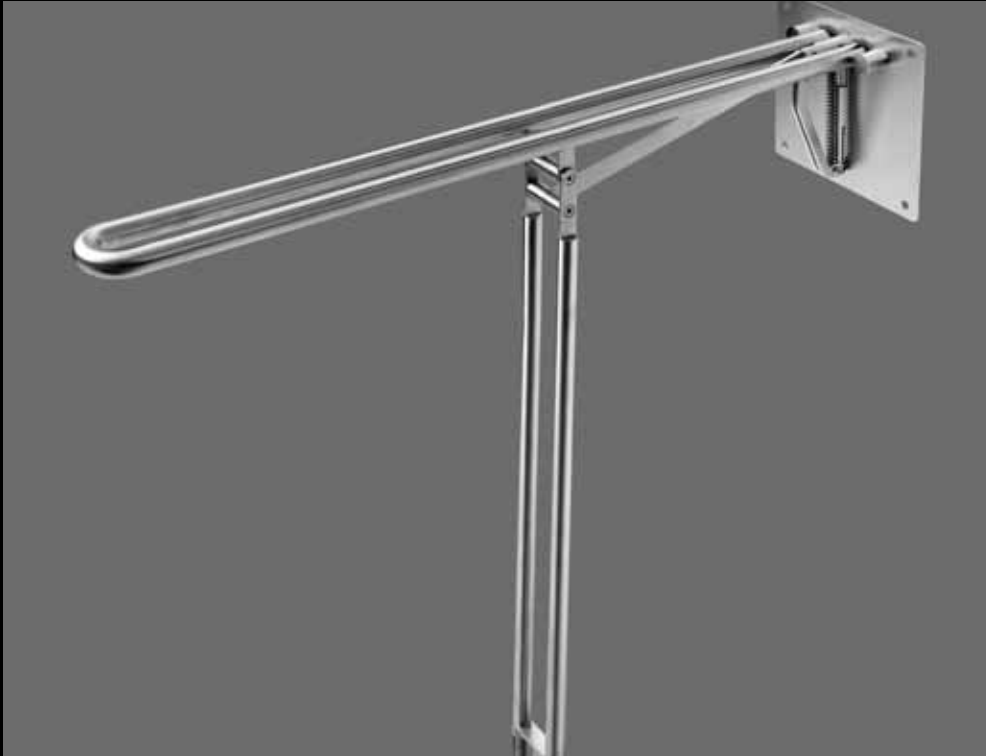

Mindervalidesteun