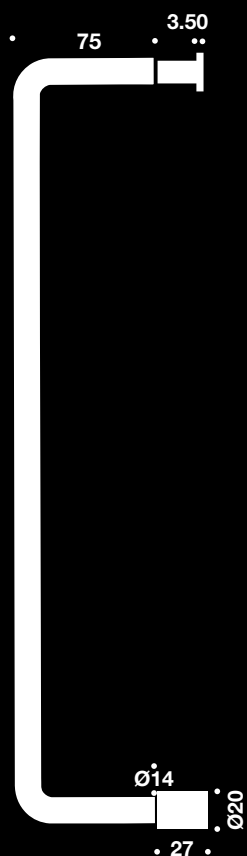

14.4250.02.008

Douchedeurgreep Ø14mm en Ø19mm

Douchedeurgreep Ø14mm en Ø19mm

Omschrijving

Greep Ø14 hoh 450mm, deurstop, inclusief glasbevestiging

Greep Ø19 hoh 450mm, deurstop, inclusief glasbevestiging

Artikelnummer