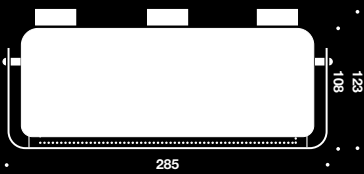

Afvalzakken, 40 liter, 1000 stuks

14.7085.00.000