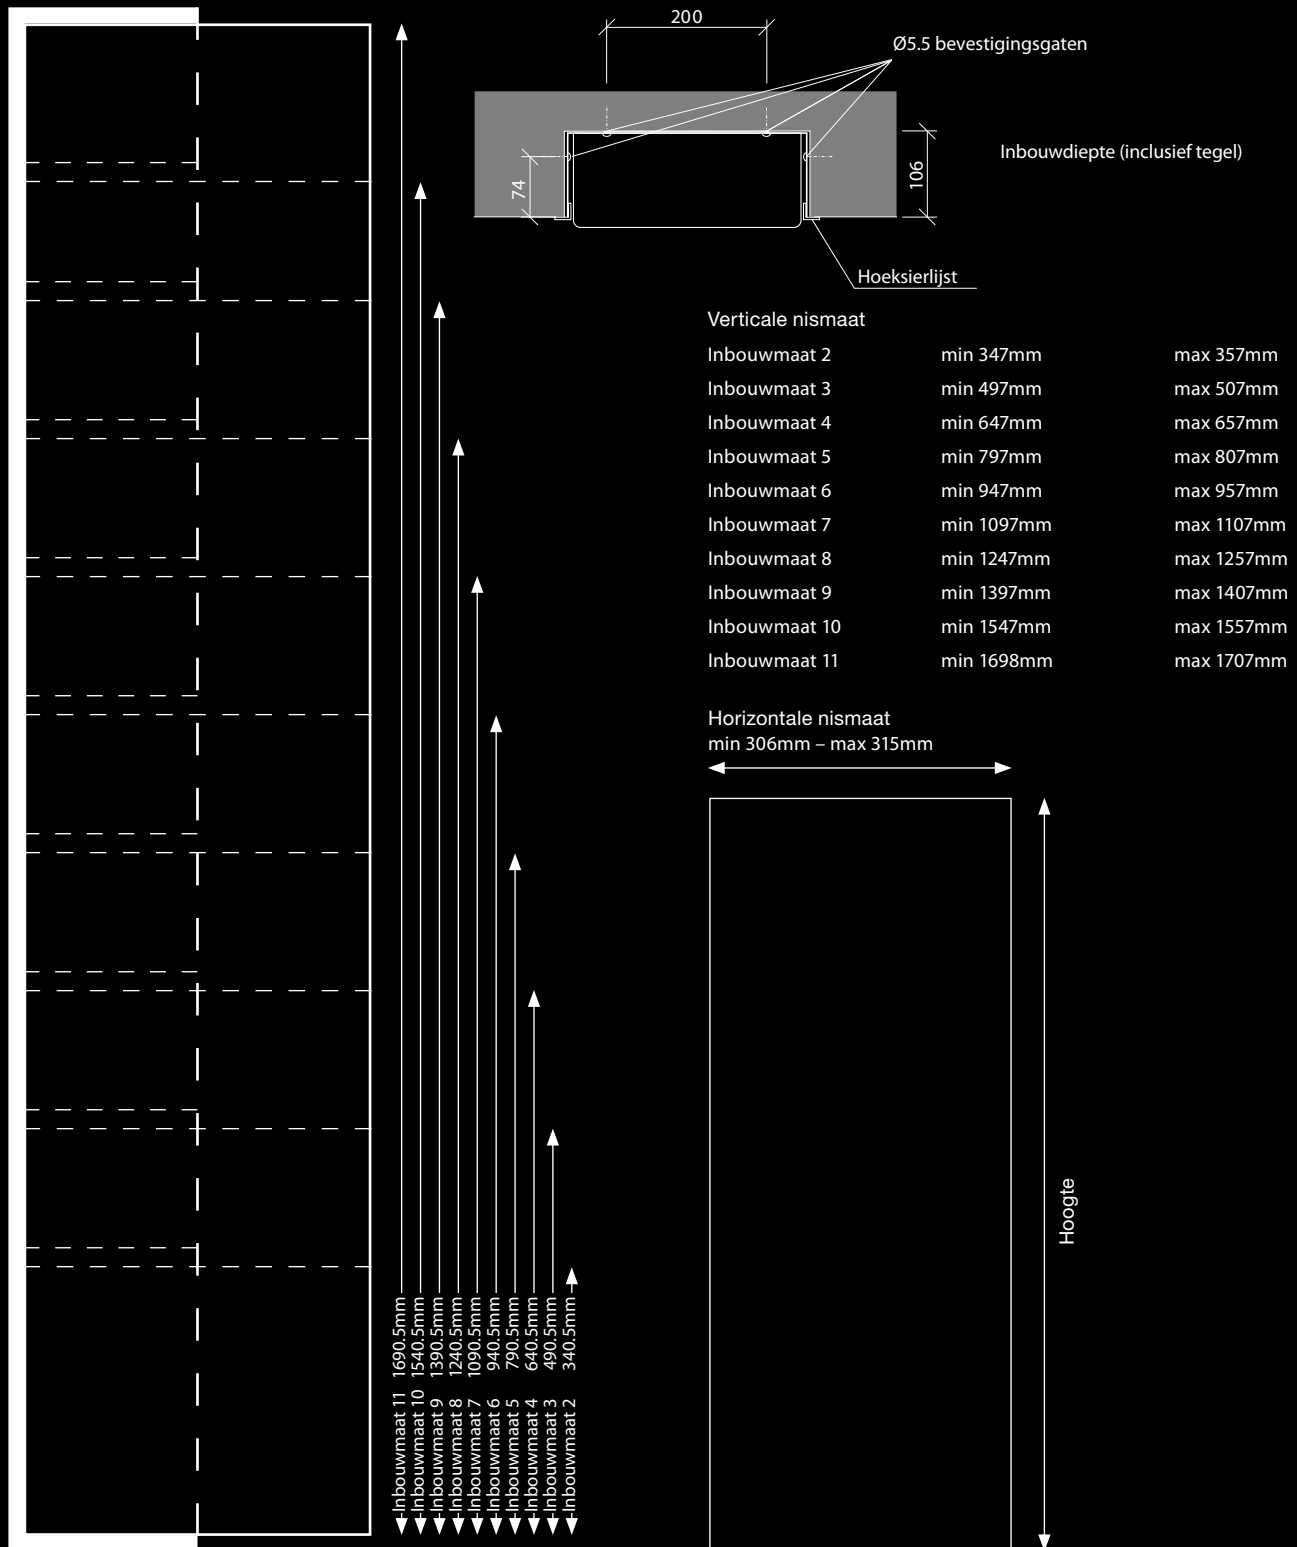

- 1 Selecteer module en bepaal volgorde
- 2 Kies frame (som modules is maat)
- 3 Kies bijbehorende sierlijst (zie stap 2)
- 4 Kies slot
- 5 Neem contact op met d line voor een bestelnummer

Sanitairpanelen - inbouwmaten