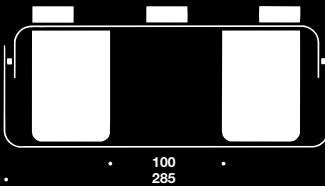

Handdoekdispenser

Omschrijving

285x300x123mm inhoud maximaal 300 stuks, zonder bovenklep

285x300x123mm, inhoud maximaal 300 stuks, met bovenklep

300

285x600x123mm, inhoud maximaal 600 stuks, zonder bovenklep

285x600x123mm, inhoud maximaal 600 stuks, met bovenklep

Losse onderdelen:

Losse bovenklep

Papier 250x235mm, 21 bundels á 145 stuks

Artikelnummer

14.7080.02.004

14.7080.02.005

14.7080.02.204

14.7080.02.205

14.7080.00.004

14.7080.00.000